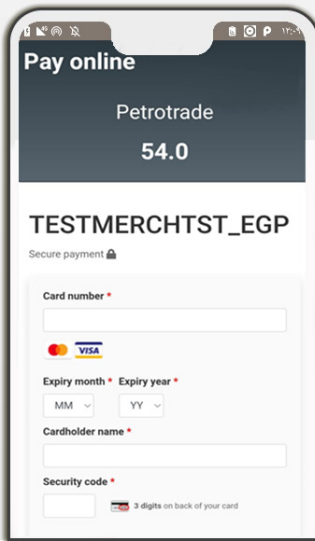

طريقة الشحن

1. يتم اختيار شحن
2. قم بوضع الكارت في المكان المخصص لحين سماع صفارة الكارت او اهتزاز الهاتف
3. اضغط اقرا الكارت
4. سوف تظهر بيانات الحساب

ملحوظة:

تاكد من تشغيل خاصية NFC من قائمة المحمول الاساسية قبل البدء

ملحوظة هامة:

لا يتم سحب الكارت من خلف الهاتف الا بعد الانتهاء تماما من الشحن وحتى في الدخول التلقائي على صفحة البنك يستمر وضع الكارت لحين ظهور الايصال على الشاشة ونجاح عملية الشحن

فتح البرنامج و إنشاء حساب جديد

1. يتم البحث عن التطبيق و الضغط على:

2. تظهر قائمة الدخول على البرنامج
3. اختر إنشاء حساب جديد
4. ادخال البيانات و الضغط على انشاء حساب
5. سيتم استقبال SMS بكود التفعيل

و يمكن إعادة الإرسال مرة اخرى أو طلب الدعم

صفحة الفيس:

عدادات الغاز مسبق الدفع والذكية - كارت شحن

شاشة نجاح عملية الشحن او سداد الاقساط

قوائم التطبيق

سداد الاقساط

حالة نسيان كلمة السر الخاصة بك

1. يتم الضغط على نسييت كلمة المرور
2. يتم ارسال كود الى الهاتف وتتم كتابته في شاشة ادخل الكود
3. يتم كتابة كلمة السر الجديدة وتتم إعادة إدخالها ثم الضغط على التالي